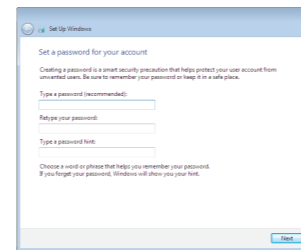

Inspiron 15

3000 Series

Quick Start Guide

Priručnik za brzi start
Priručnik za hitri zagon
Hızlı Başlangıç Kılavuzu
دليل البدء السريع

1 Connect the power adapter and press the power button

Povežite adapter za napajanje i pritisnite dugme za napajanje
Priključite napajalnik in pritisnite gumb za vklop/izklop
Güç adaptörünü takıp güç düğmesine basın
توصيل مهايئ التيار والضغط على زر التشغيل

2 Finish Windows setup

Završite instalaciju operativnog sistema Windows
Dokončajte namestitev sistema Windows
Windows kurulumunu tamamlayın
Windows إعداد إنهاء

Set up password for Windows

Podesite lozinku za Windows
Določite geslo za Windows
Windows için parola belirleyin
Windows إعداد كلمة المرور لنظام

Connect to your network

Povežite sa svojom mrežom
Povežite računalnik z omrežjem
Ağınıza bağlanın
التوصيل بالشبكة

NOTE: If you are connecting to a secured wireless network, enter the password for the wireless network access when prompted.