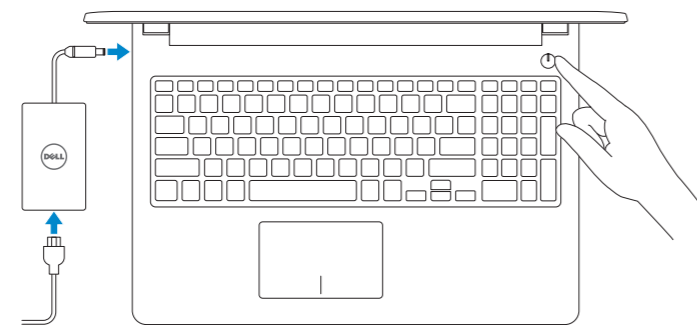

Inspiron 15

3000 Series

Quick Start Guide

Priručnik za brzi start
Priručnik za hitri zagon
Hızlı Başlangıç Kılavuzu
دليل البدء السريع

1 Connect the power adapter and press the power button

Povežite adapter za napajanje i pritisnite dugme za napajanje
Priključite napajalnik in pritisnite gumb za vklop/izklop
Güç adaptörünü takıp güç düğmesine basın
توصيل مهايئ التيار والضغط على زر التشغيل

2 Finish Windows setup

Završite instalaciju operativnog sistema Windows
Dokončajte namestitev sistema Windows
Windows kurulumunu tamamlayın
Windows إعداد إنهاء

Set up password for Windows

Podesite lozinku za Windows
Določite geslo za Windows
Windows için parola belirleyin
Windows إعداد كلمة المرور لنظام