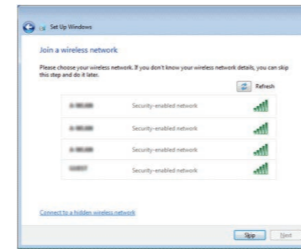

Inspiron 15

3000 Series

Quick Start Guide

Priručnik za brzi start
Priručnik za hitri zagon
Hızlı Başlangıç Kılavuzu
دليل البدء السريع

1 Connect the power adapter and press the power button

Povežite adapter za napajanje i pritisnite dugme za napajanje
Priključite napajalnik in pritisnite gumb za vklop/izklop
Güç adaptörünü takıp güç düğmesine basın
توصيل مهايئ التيار والضغط على زر التشغيل

2 Finish Windows setup

Završite instalaciju operativnog sistema Windows
Dokončajte namestitev sistema Windows
Windows kurulumunu tamamlayın
Windows إعداد إنهاء

Set up password for Windows

Podesite lozinku za Windows
Določite geslo za Windows
Windows için parola belirleyin
Windows إعداد كلمة المرور لنظام